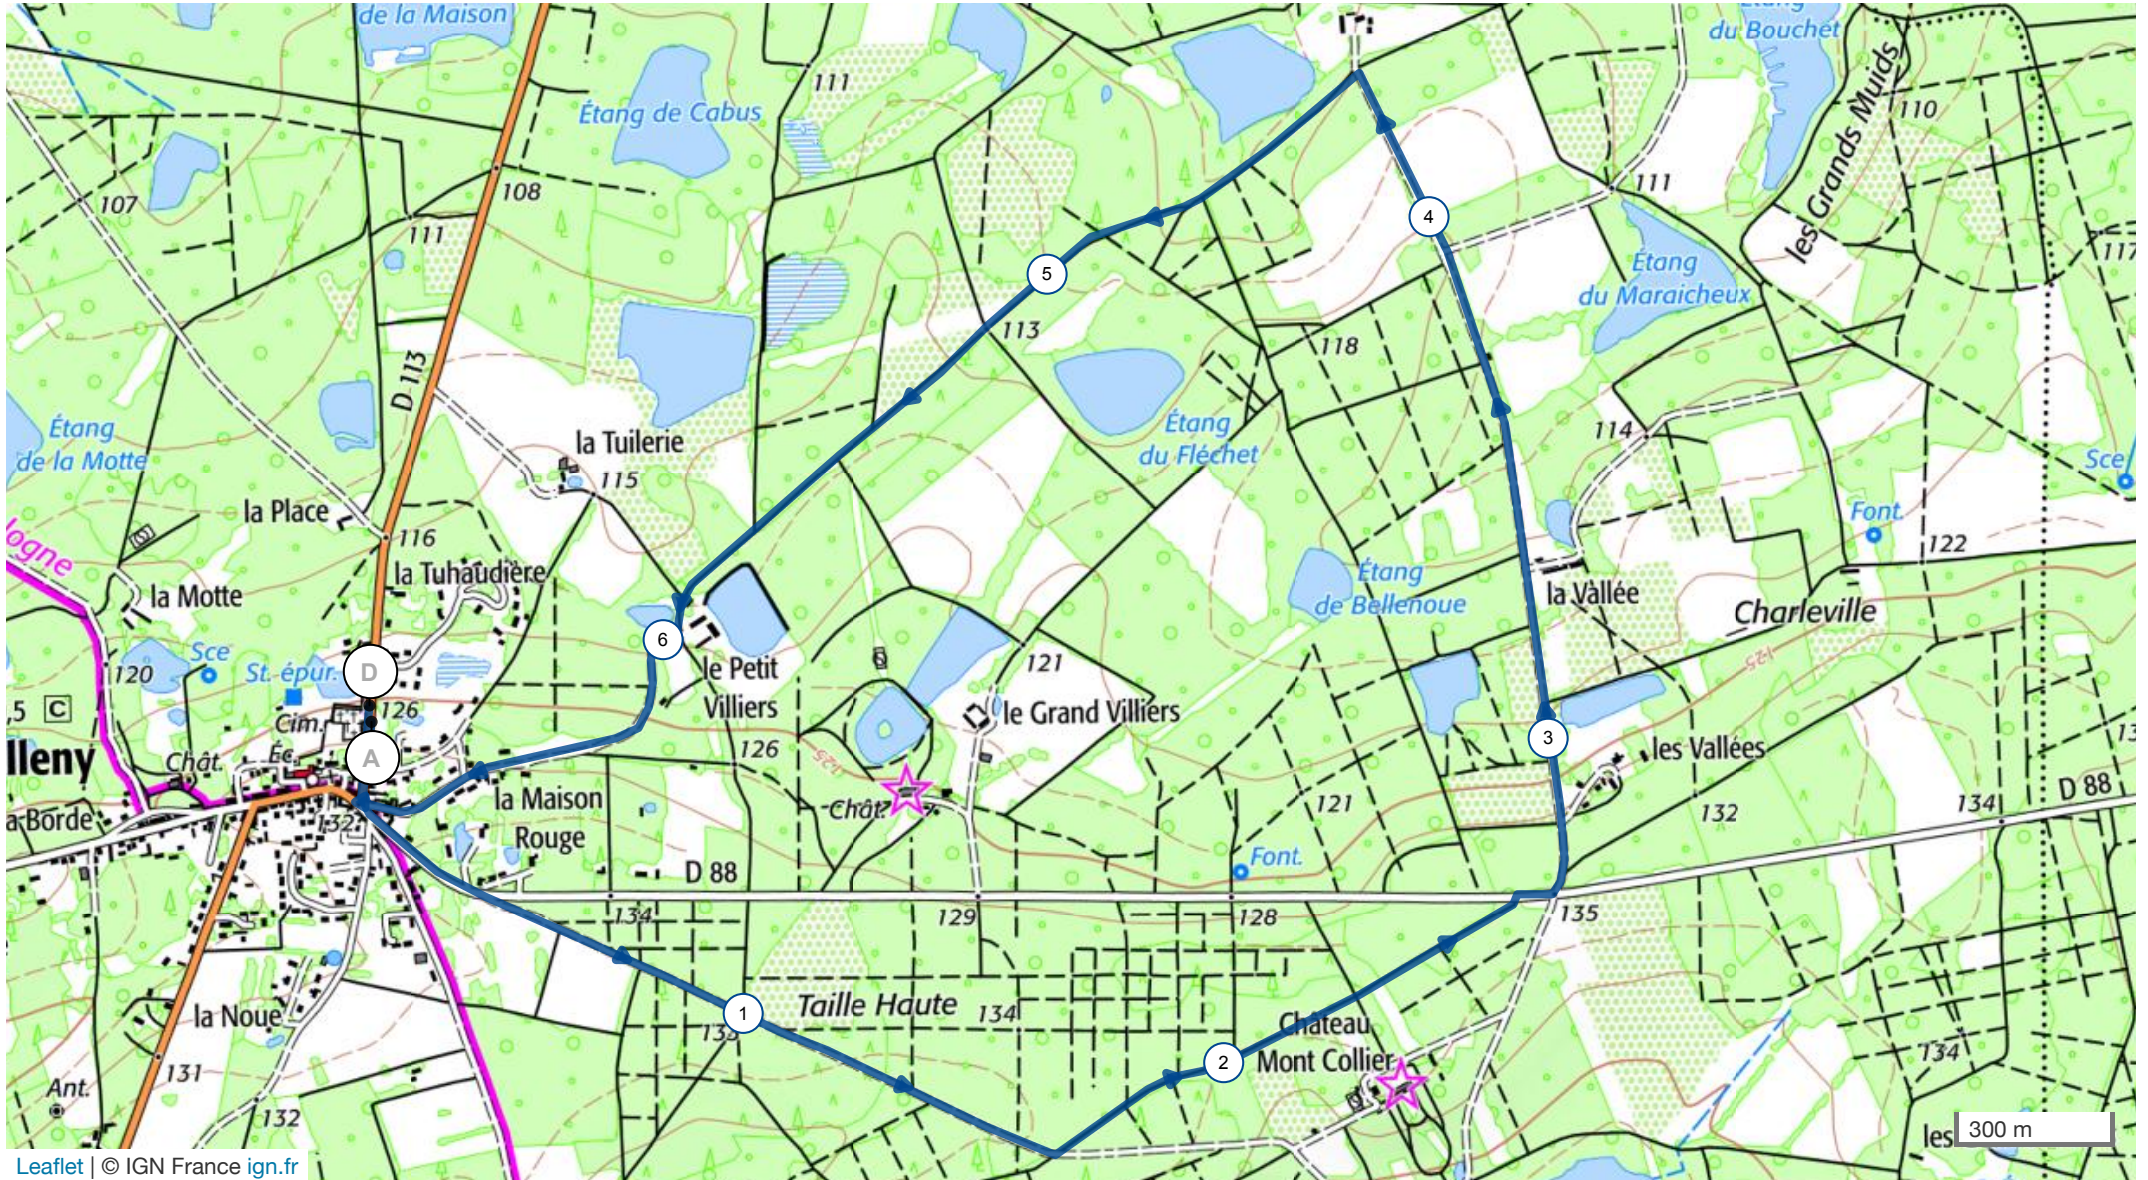

12997817 | Randonnée pédestre | **VILLENY BOUCLE DOUCE**

Villeny -> Villeny

6.877 km ↑ 45 m ↓ 44 m ▲ 113 m ▲ 144 m

Leaflet | © IGN France ign.fr

Le droit de reproduction est strictement réservé à un usage personnel et privé. Lors de la pratique de votre activité, veuillez à respecter les propriétés et chemins privés et assurez-vous de la praticabilité du parcours.

© 2021 Openrunner